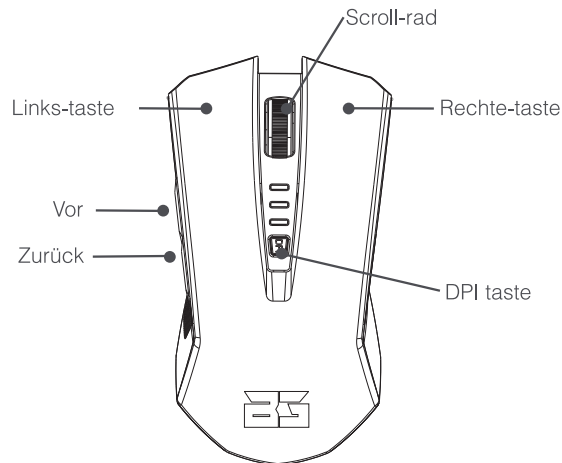

VENOM

VENOM GAMING-MAUS

Bitte lesen Sie die gesamte Bedienungsanleitung, bevor Sie das Produkt, und speichern Sie sie zum späteren Nachschlagen. Wir behalten uns das Recht für Fehler im Text oder Bilder und alle notwendigen Änderungen an technischen Daten. Wenn Sie Fragen zu technischen Problemen kontaktieren Sie bitte Kundenservice (www.bggaming.es)

FEATURES

- Perfekt für FPS (First Person Shooter)
- Optischer Sensor der bei 6400 frames pro sekunde
- Gummi touch oberfläche
- Gaming look mit grüner LED
- On the fly empfindlichkeit einstellung (800/1600/2400 dpi)
- Ergonomisches design und beidhändig mit extrem großen Tasten
- Interne stahl für mehr ausgewogenes und stabiles bewegungen

TECHNISCHE DATEN

- Fühler: Optischer
- Resolution: 800/1600/2400 dpi
- Tasten: 6
- Polling rate: 125 Hz
- Beschleunigung: 20G
- Ansprechzeit: 1 ms
- Kabellänge: 1.5 m
- Schnittsstelle: USB
- Abmessungen: 121 x 66 x 38 mm
- Gewicht: 105 g

INSTALLATION

- Verbinden Sie das USB-Kabel an einen USB Port.

INHALT

- Venom maus
- Bedienungsanleitung

PFLEGE UND WARTUNG

- Reinigen Sie das Produkt durch Abwischen mit einem weichen, trockenen Tuch.

PFLEGE UND WARTUNG

- Folgen Sie bei der Entsorgung der kommunalen verordnungen zu diesem Artikel. Wenn Sie unsicher sind, wie Sie dieses Produkt entsorgen, Bitte kontaktieren Sie Ihre örtliche Behörde.

- PART NUMBER: BM-MOD04
- EAN CODE: 8436532161636