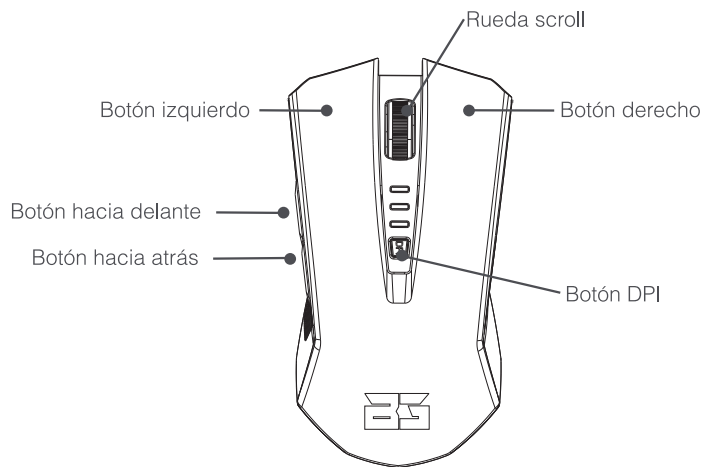

DATOS TÉCNICOS

- Sensor: Óptico
- Resolución: 800/1600/2400 dpi
- Botones: 6
- Polling rate: 125 Hz
- Aceleración: 20G
- Tiempo de respuesta: 1 ms
- Longitud del cable: 1.5 m
- Interfaz: USB
- Dimensiones: 121 x 66 x 38 mm
- Peso: 105 g

INSTALACIÓN

- Conecta el conector USB al puerto USB del sistema.

CONTENIDO

- Ratón Venom
- Manual usuario

CUIDADO Y MANTENIMIENTO

- Limpiar el producto con un paño suave y seco.

RECICLAJE

- Seguir las ordenanzas locales para desechar el producto. Si no está seguro de cómo desecharlo, por favor contacte con las autoridades locales.