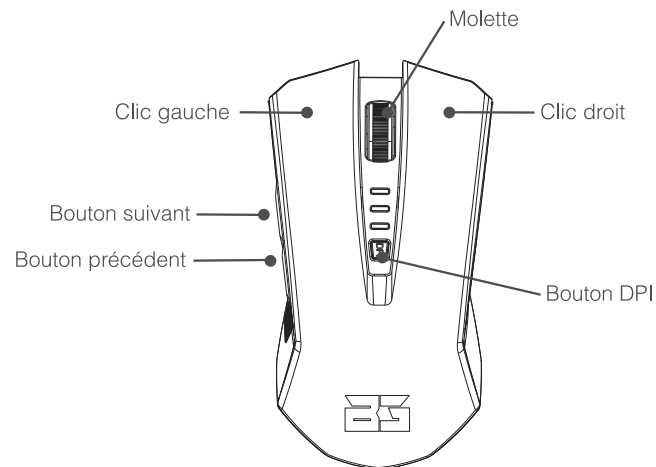

INSTALACIÓN

- Connecteurs le cordon USB à un port USB.

CONTENU

- Venom souris
- Manuel d'utilisation

ENTRETIEN ET MAINTENANCE

- Nettoyez le produit avec un chiffon doux et sec.

RECYCLAGE

- Suivre les réglementations locales pour l'élimination du produit. Si vous n'êtes pas certain de la façon de procéder, veuillez contacter les autorités locales.