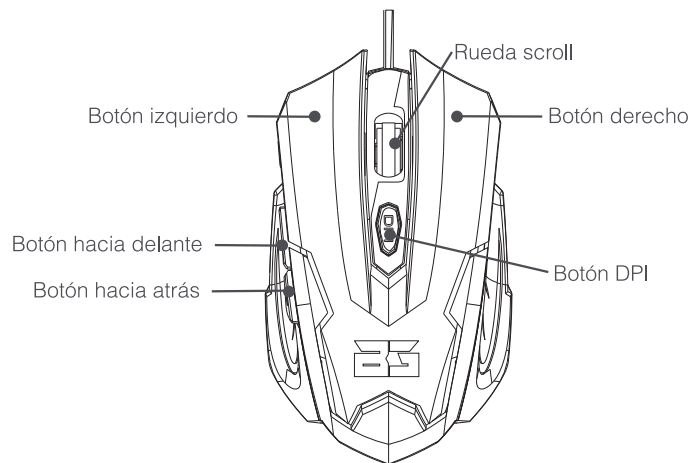

VYPER

VYPER RATÓN GAMING CON SENSOR ÓPTICO

Por favor lea el manual de instrucciones antes de usar el producto y guárdelo para posibles dudas. Se reserva el derecho para cualquier error en el texto, imagen o cambios técnicos. Para cualquier duda, contacte con Atención al Cliente en www.bggaming.es

ESPECIFICACIONES

- Perfecto para FPS (First Person Shooter)
- Sensor óptico a 6400 frames por segundo
- Recubrimiento con acabado en 'rubber'
- Agresivo look gaming con LED verde
- Sensibilidad ajustable (1200/1600/2400/3200 dpi)
- Diseño ergonómico ambidiestro con botones extra largos
- Acero interno para un mayor equilibrio y movimientos estables

DATOS TÉCNICOS

- Sensor: Óptico
- Resolución: 1200/1600/2400/3200 dpi
- Botones: 6
- Polling rate: 125 Hz
- Aceleración: 20G
- Tiempo de respuesta: 1 ms
- Longitud del cable: 1.5 m
- Interfaz: USB
- Dimensiones: 125 x 73 x 40 mm
- Peso: 135 g

INSTALACIÓN

- Conecta el conector USB al puerto USB del sistema.

CONTENIDO

- Ratón VYPER
- Manual usuario

CUIDADO Y MANTENIMIENTO

- Limpiar el producto con un paño suave y seco.

RECICLAJE

- Seguir las ordenanzas locales para desechar el producto. Si no está seguro de cómo desecharlo, por favor contacte con las autoridades locales.

- PART NUMBER: BM-MOD06
- EAN CODE: 8436532162121