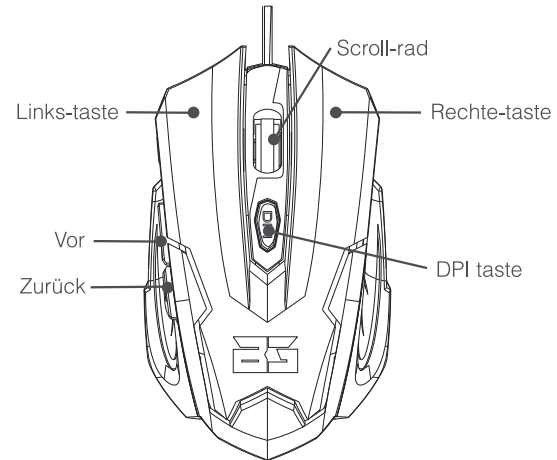

VYPER

VYPER GAMING-MAUS

Bitte lesen Sie die gesamte Bedienungsanleitung, bevor Sie das Produkt, und speichern Sie sie zum späteren Nachschlagen. Wir behalten uns das Recht für Fehler im Text oder Bilder und alle notwendigen Änderungen an technischen Daten. Wenn Sie Fragen zu technischen Problemen kontaktieren Sie bitte Kundenservice (www.bggaming.es)

FEATURES

- Perfekt für FPS (First Person Shooter)
- Optischer Sensor der bei 6400 frames pro sekunde
- Gummi touch oberfläche
- Gaming look mit grüner LED
- On the fly empfindlichkeit einstellung (1200/1600/2400/3200 dpi)
- Ergonomisches design und beidhändig mit extrem großen Tasten
- Interne stahl für mehr ausgewogenes und stabiles bewegungen

TECHNISCHE DATEN

- Fühler: Optischer
- Resolution: 1200/1600/2400/3200 dpi
- Tasten: 6
- Polling rate: 125 Hz
- Beschleunigung: 20G
- Ansprechzeit: 1 ms
- Kabellänge: 1.5 m
- Schnittsstelle: USB
- Abmessungen: 125 x 73 x 40 mm
- Gewicht: 135 g

INSTALLATION

- Verbinden Sie das USB-Kabel an einen USB Port.

INHALT

- VYPER maus
- Bedienungsanleitung

PFLEGE UND WARTUNG

- Reinigen Sie das Produkt durch Abwischen mit einem weichen, trockenen Tuch.

PFLEGE UND WARTUNG

- Folgen Sie bei der Entsorgung der kommunalen verordnungen zu diesem Artikel. Wenn Sie unsicher sind, wie Sie dieses Produkt entsorgen, Bitte kontaktieren Sie Ihre örtliche Behörde.

- PART NUMBER: BM-MOD06
- EAN CODE: 8436532162121