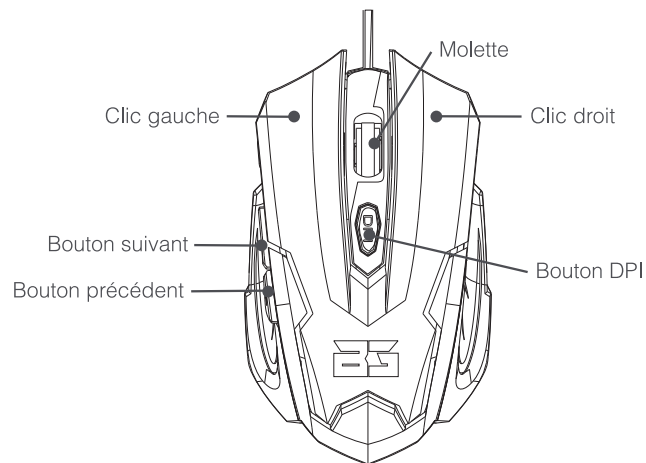

INSTALACIÓN

- Connecteurs le cordon USB à un port USB.

CONTENU

- VYPER souris
- Manuel d'utilisation

ENTRETIEN ET MAINTENANCE

- Nettoyez le produit avec un chiffon doux et sec.

RECYCLAGE

- Suivre les réglementations locales pour l'élimination du produit. Si vous n'êtes pas certain de la façon de procéder, veuillez contacter les autorités locales.